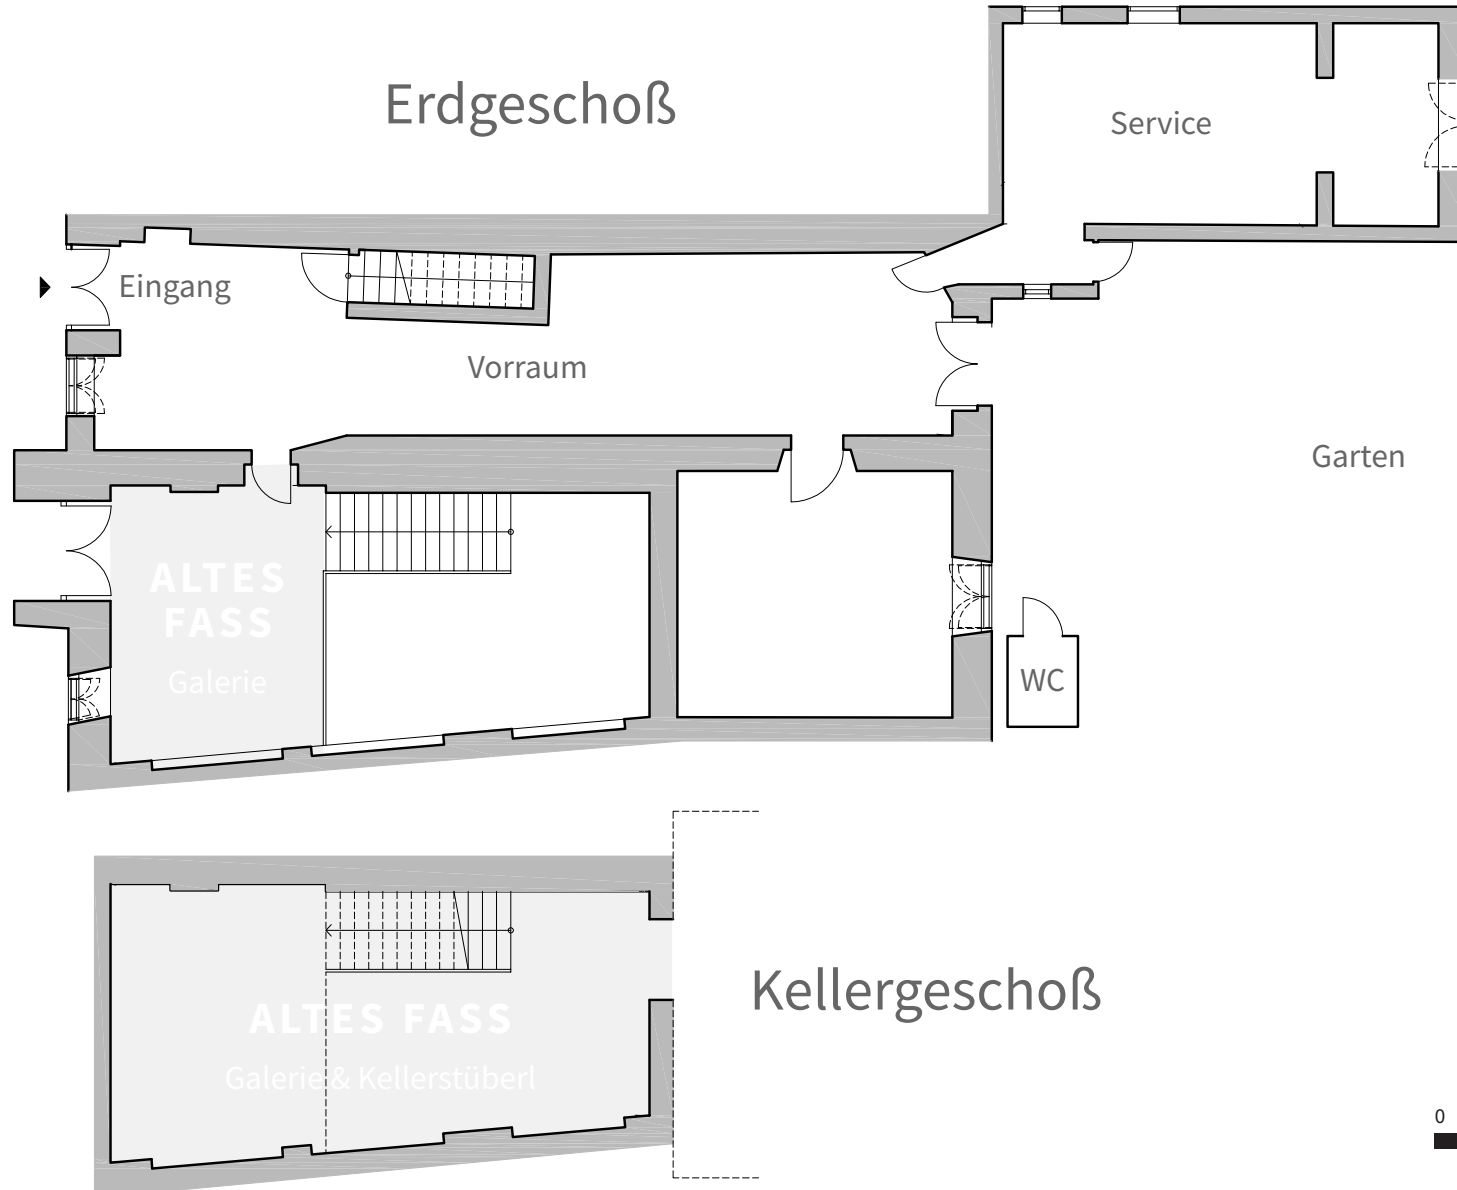

ALTES FASS

Personen: bis zu 60
Größe: 21-73 m²

Bestuhlung und Personenanzahl

Standard-Setting	
8	52