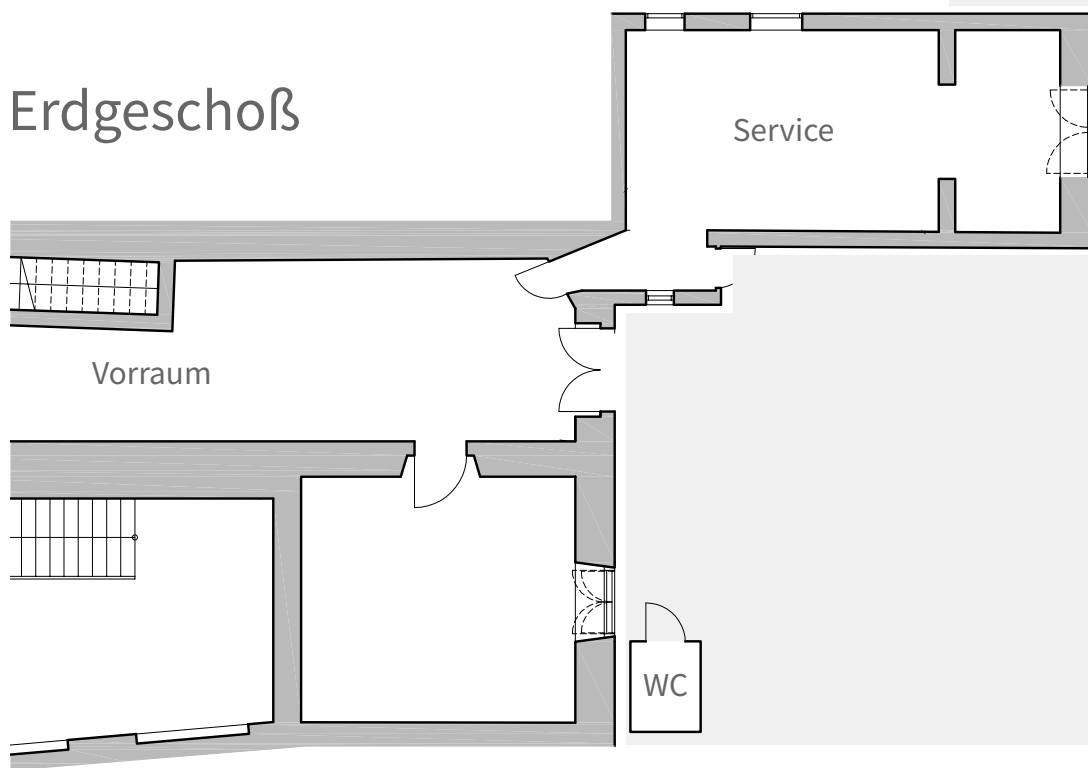

LAUSCHIGER HOFGARTEN

Personen: bis zu 200
Größe: 555 m²

Bestuhlung und Personenanzahl

Garten-garnituren	lange Tische	runde Tische	Stehtische	Parla-mentarisch	Theater
Standard-Setting	mit Aufpreis				
150	80	80	100	75	200

Erdgeschoß

LAUSCHIGER
HOFGARTEN

Standard-Setting
(symbolische Darstellung)