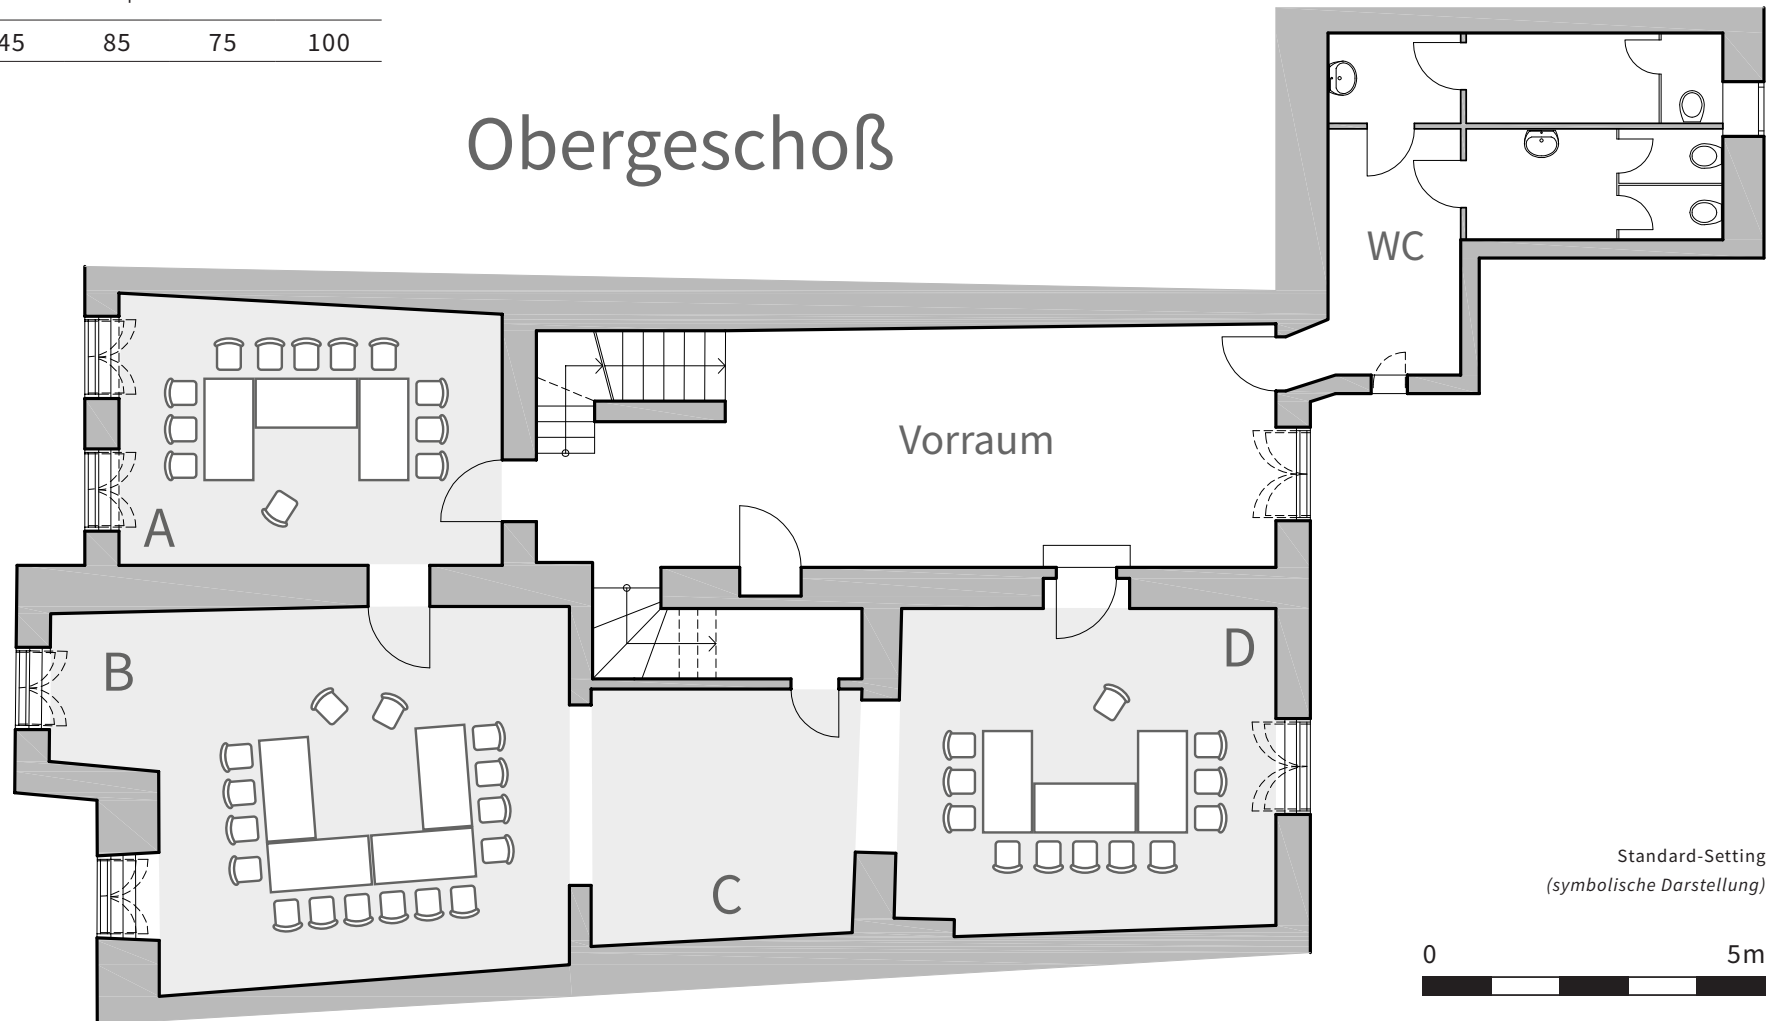

# FEINE HERRSCHAFT

Personen: bis zu 100  
Größe: 25-135 m<sup>2</sup>

## Bestuhlung und Personenanzahl

						
	U-Form	lange Tische	runde Tische	Stehische	Parlamentarisch	Theater
Standard-Setting	mit Aufpreis					
	40	40	45	85	75	100

## Obergeschoß