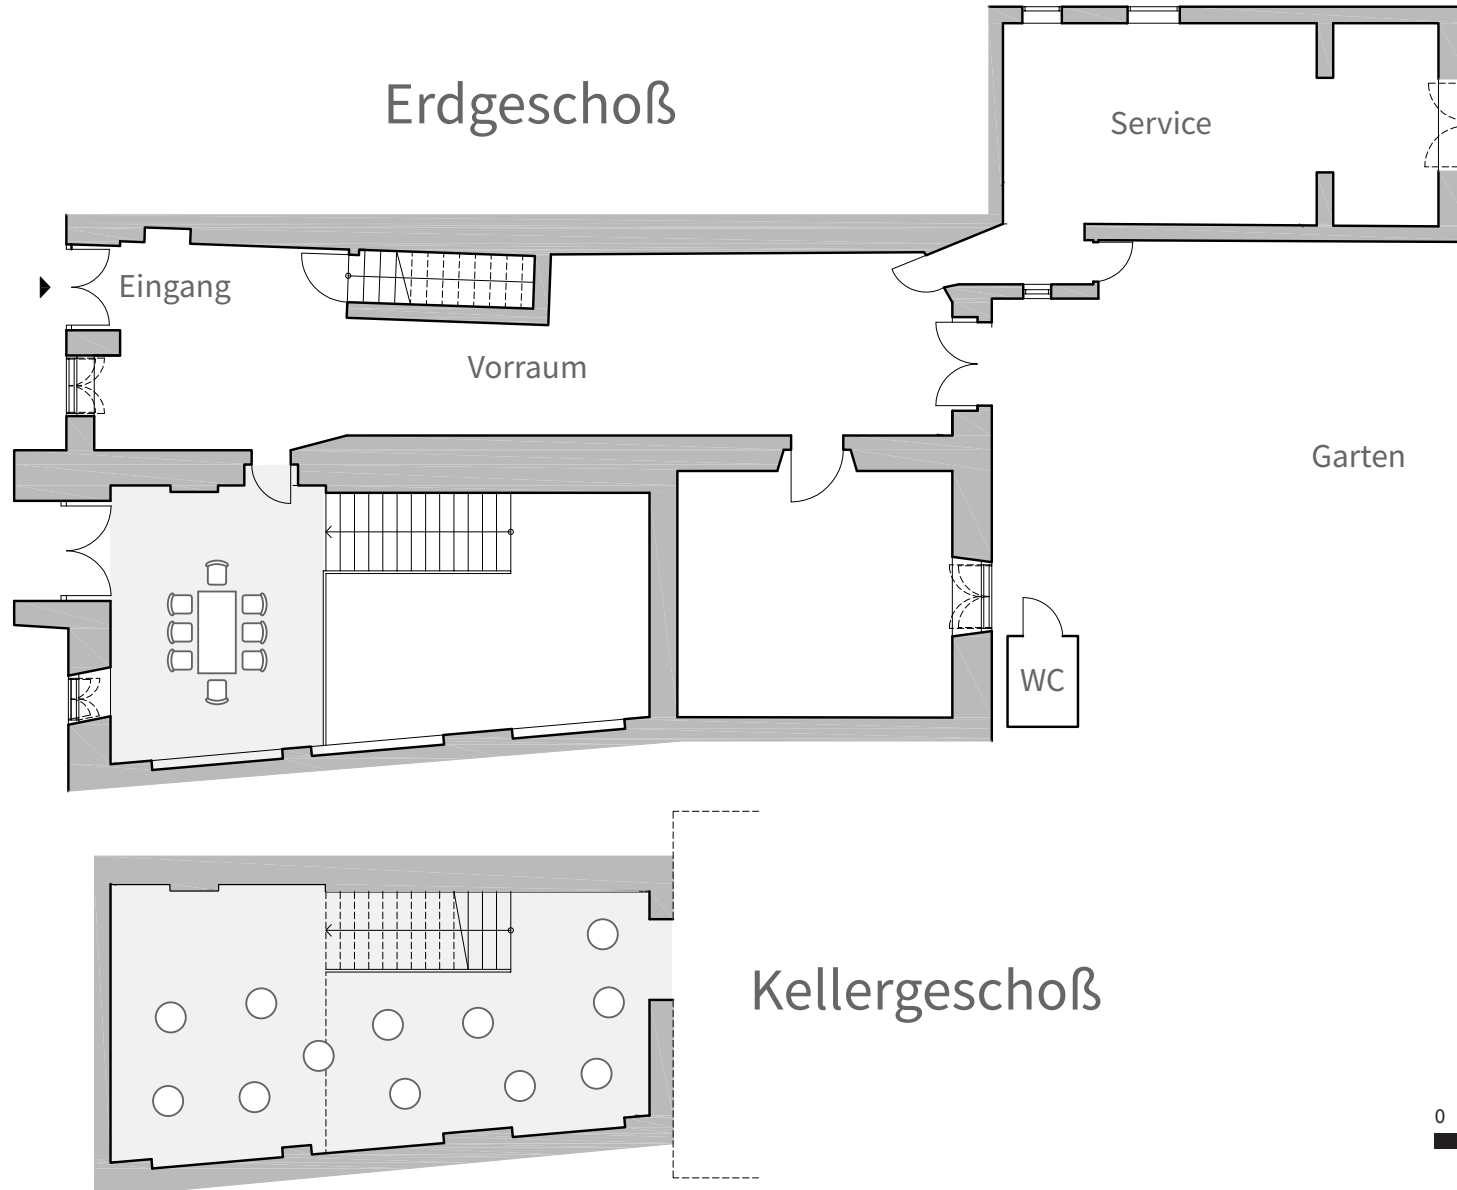

## Obergeschoß

Standard-Setting  
(symbolische Darstellung)

# ALTES FASS

Personen: bis zu 60  
Größe: 21-73 m<sup>2</sup>

## Bestuhlung und Personenanzahl

langer Tisch    Stehtische

Standard-Setting	
8	52