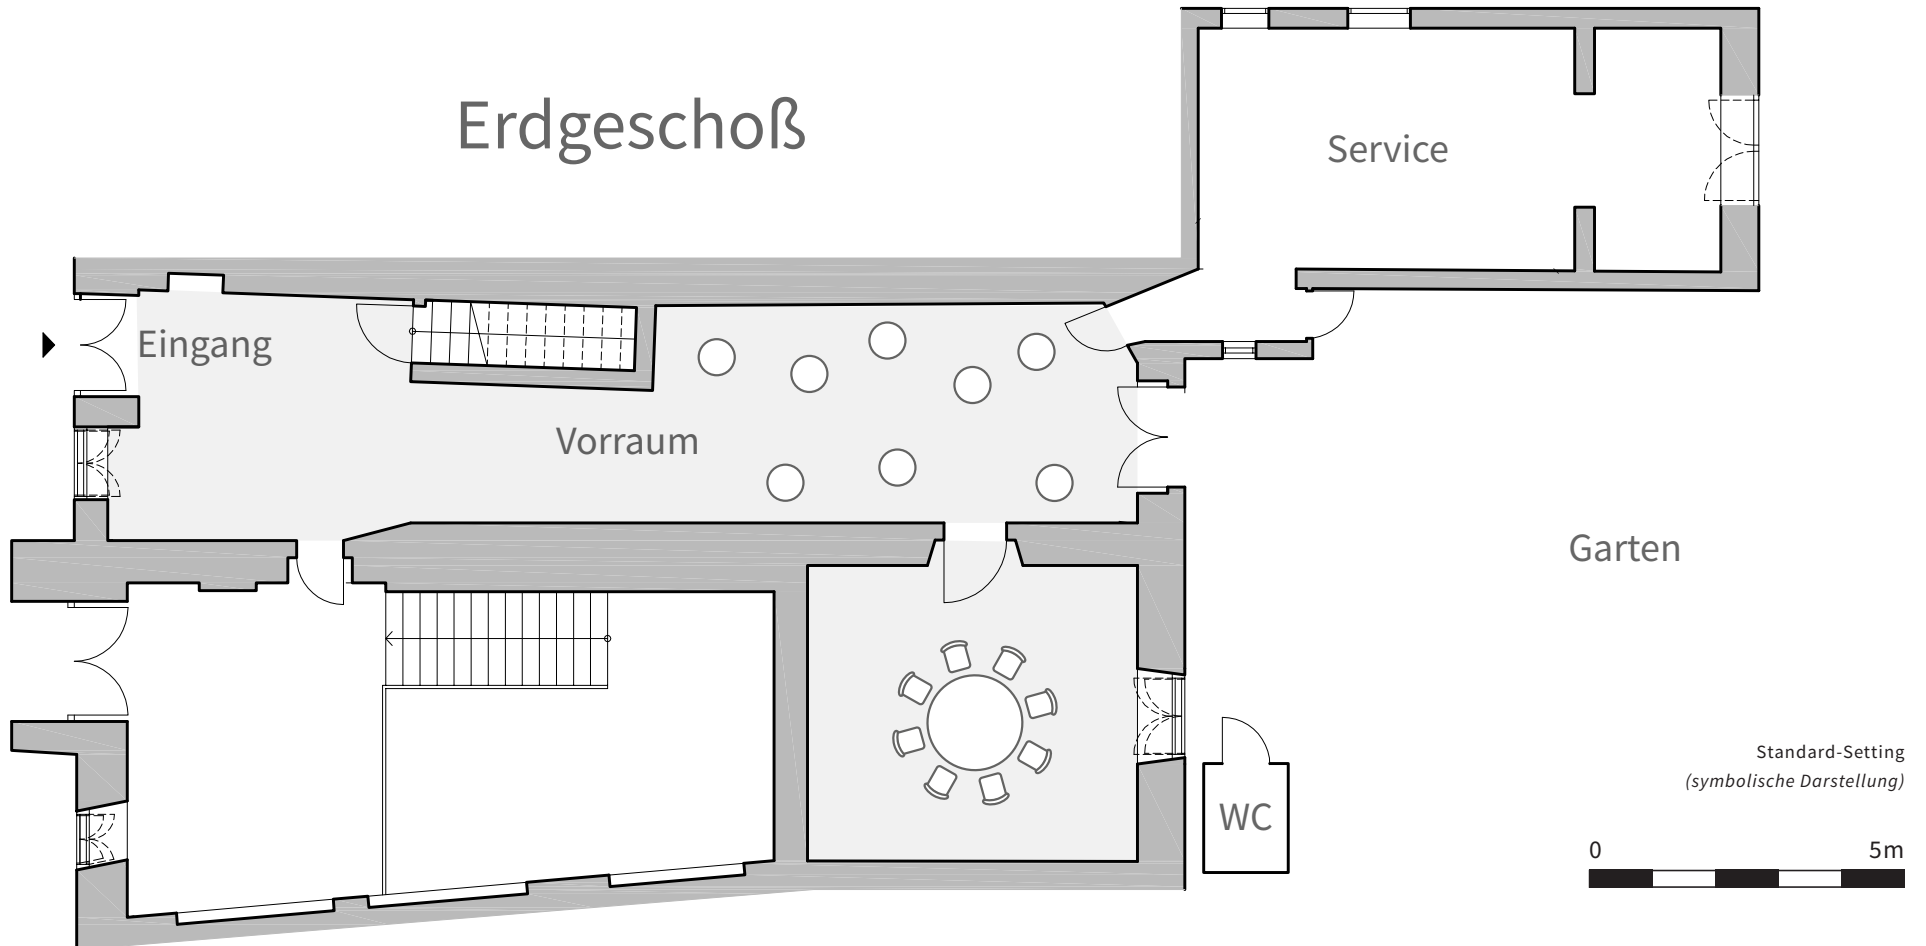

KLEINES BÜRGERZIMMER

Personen: bis zu 45
Größe: 25-79 m²

Bestuhlung und Personenanzahl

runder Tisch	Stehtische	lange Tische	U-Form
Standard-Setting		mit Aufpreis	
8	37	10	10