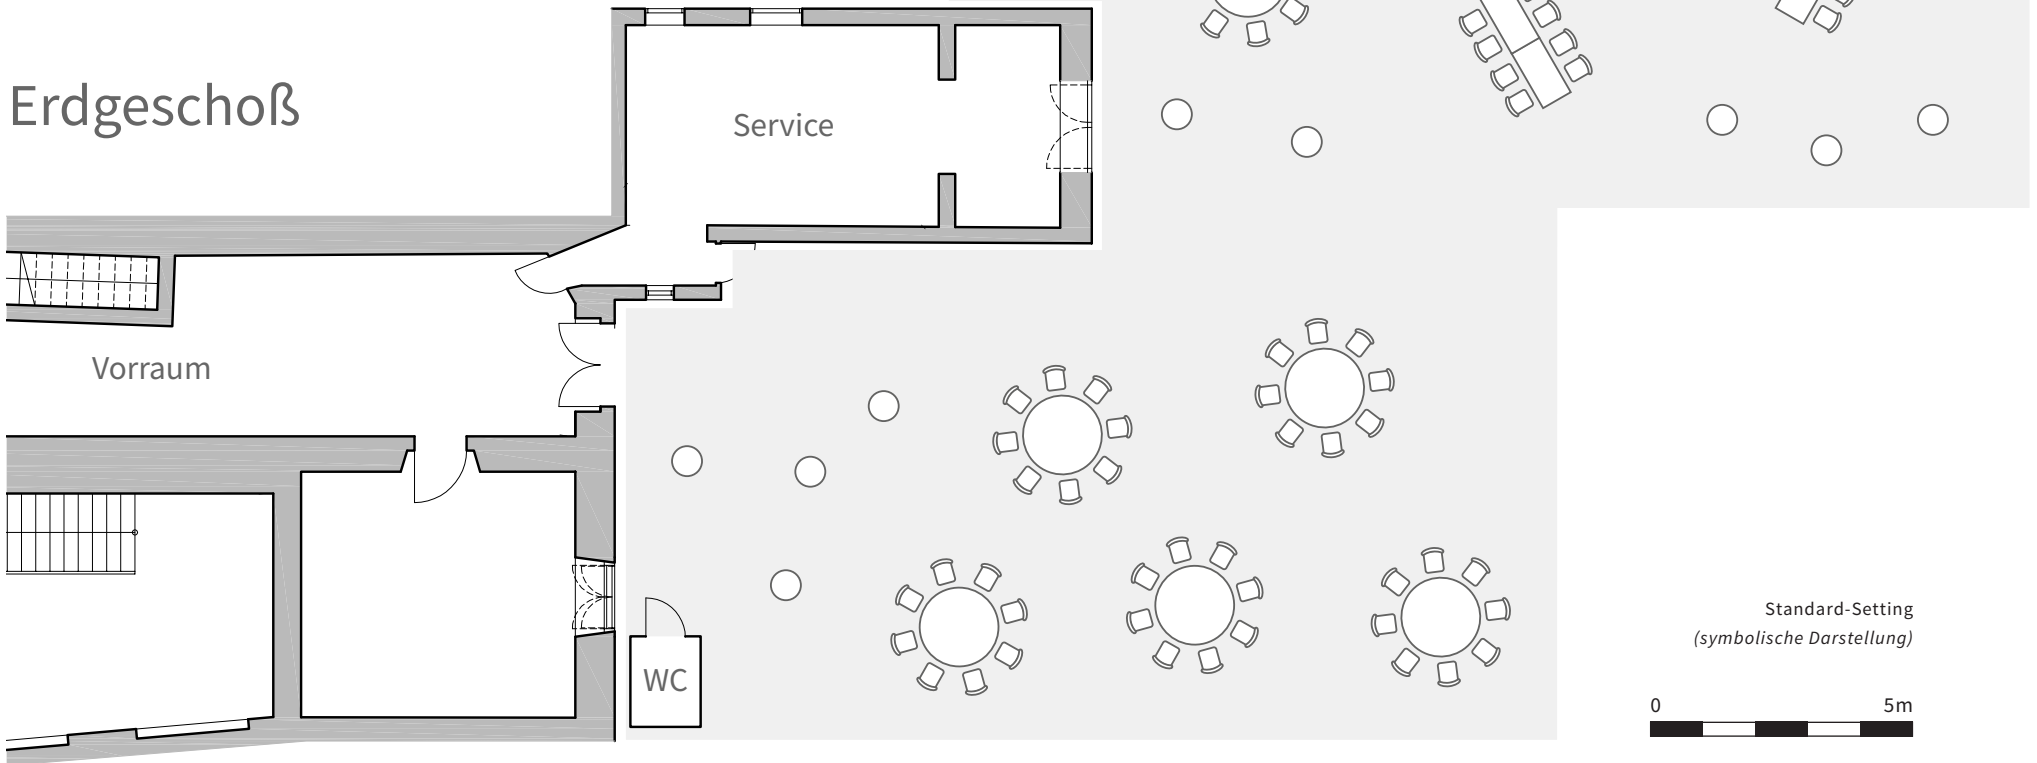

LAUSCHIGER HOFGARTEN

Personen: bis zu 200
Größe: 555 m²

Bestuhlung und Personenanzahl

Garten-garnituren	lange Tische	runde Tische	Stehtische	Parla-mentarisch	Theater
Standard-Setting	mit Aufpreis				
150	80	80	100	75	200

Erdgeschoß

Standard-Setting
(symbolische Darstellung)

0 5m